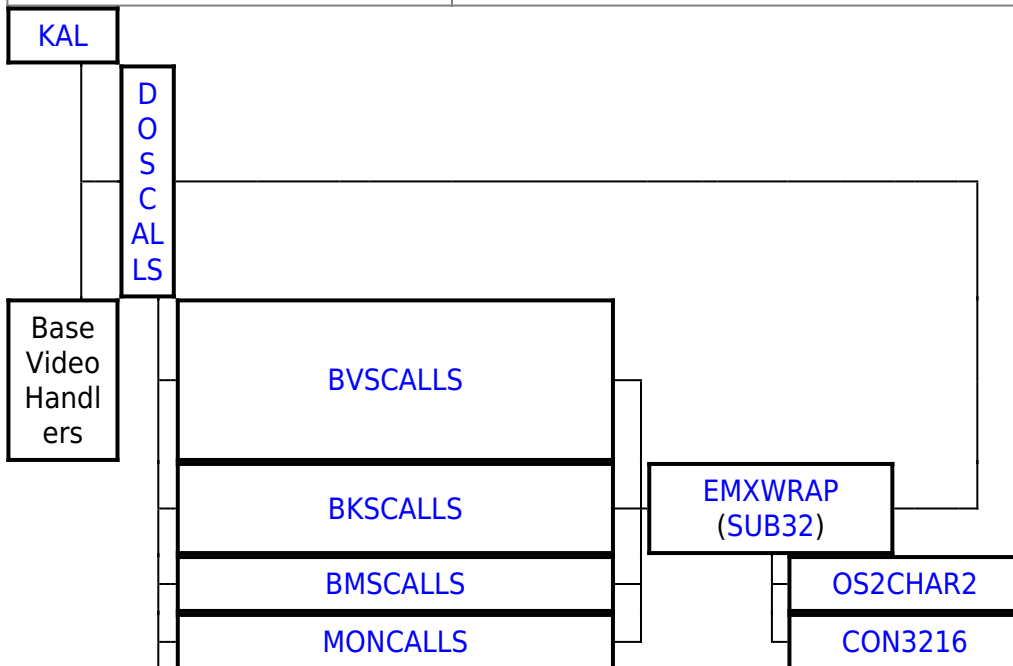

# BMSCALLS

This is forwarder DLL to [DOSCALLS.DLL](#)

Ordinal	Name	Desc	Status
1	BMSMAIN	Forwarder to DOSCALLS.852	Done

OS/2 DLLs	
Base API	<a href="#">DOSCALLS</a> <a href="#">EMXWRAP</a> <a href="#">SUB32</a> <a href="#">ANSICALL</a> <a href="#">NLS</a> <a href="#">MSG</a> <a href="#">MONCALLS</a> <a href="#">KBDCALLS</a> <a href="#">MOUCALLS</a> <a href="#">VIOCALLS</a> <a href="#">SESMGR</a> <a href="#">BKSCALLS</a> <a href="#">BMSCALLS</a> <a href="#">BVSCALLS</a> <a href="#">NAMPIPES</a> <a href="#">QUECALLS</a> <a href="#">OS2CHAR</a>
Bidirectional NLS	<a href="#">BDCALLS</a> <a href="#">BDCALLS32</a> <a href="#">BDIME</a> <a href="#">BDBVH</a> <a href="#">BDVIEW</a> <a href="#">BDWPCLS</a> <a href="#">BIDIPM</a> <a href="#">PMBIDI</a>
Unicode API	<a href="#">UCONV</a> <a href="#">UNIKBD</a> <a href="#">LIBUNI</a>
BVH (Base Video Handlers)	<a href="#">BVHINIT</a> <a href="#">BVHMPA</a> <a href="#">BVHVGA</a> <a href="#">BVHSVGA</a> <a href="#">BVHWNDW</a>
GRADD subsystem	<a href="#">VMAN</a> <a href="#">SOFTDRAW</a> <a href="#">GRE2VMAN</a> <a href="#">GENGRADD</a>
IPF (Information Presentation facility)	<a href="#">HELPMGR</a> <a href="#">HPMGRMRI</a> <a href="#">MINXOBJ</a> <a href="#">IBMHMGR</a> <a href="#">NEWVIEW</a> <a href="#">MINXMRI</a> <a href="#">ERRTXT</a>
REXX	<a href="#">REXX</a> <a href="#">REXXAPI</a> <a href="#">REXXUTIL</a> <a href="#">REGINA</a>
The core PM DLL's	<a href="#">PMMERGE</a> <a href="#">PMMRGRES</a> <a href="#">PMSHAPI</a> <a href="#">PMSHLTKT</a> <a href="#">PMGRE</a> <a href="#">PMGPI</a> <a href="#">PMDRAG</a> <a href="#">PMCTLS</a> <a href="#">PMMLE</a> <a href="#">PMSPL</a> <a href="#">PMVIOP</a> <a href="#">PMWIN</a>
Open32	<a href="#">PMWINX</a> <a href="#">MIRRORS</a> <a href="#">REGISTRY</a>
Intelligent Font Interface drivers	<a href="#">PMATM</a> <a href="#">TRUETYPE</a> <a href="#">PMUNIF</a> <a href="#">FREETYPE</a> <a href="#">PMPRE</a>
Data Exchange	<a href="#">PMCLIP</a> <a href="#">PMDDE</a> <a href="#">PMDDEML</a>
VDM PM interface	<a href="#">PMVDMH</a> <a href="#">PMVDMP</a> <a href="#">SEAMLESS</a> <a href="#">SHIELD</a>
WPS	<a href="#">PMWP</a> <a href="#">PMWPMRU</a> <a href="#">PMVDDROP</a>
Miscellaneous	<a href="#">PMPIC</a> <a href="#">PMTKT</a> <a href="#">MVDM</a>
SOM API	<a href="#">SOM</a> <a href="#">SOMC</a>