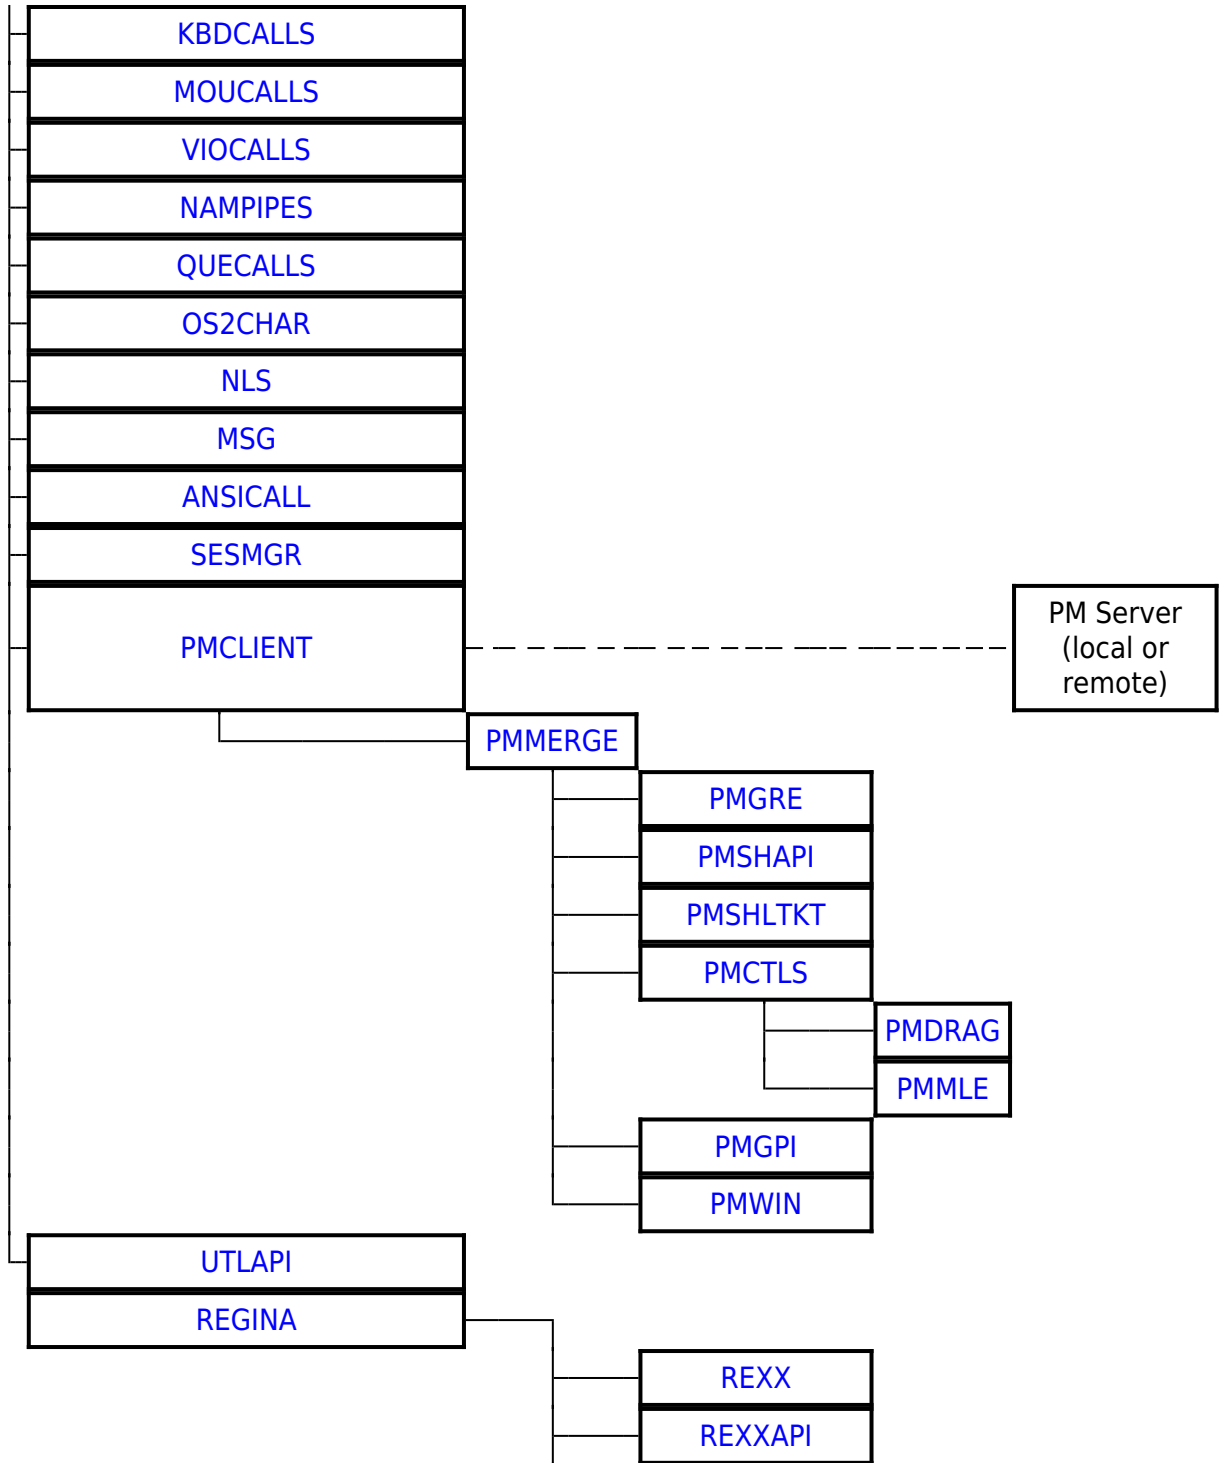

# BMSCALLS

This is forwarder DLL to [DOSCALLS.DLL](#)

Ordinal	Name	Desc	Status
1	BMSMAIN	Forwarder to DOSCALLS.852	Done

OS/2 DLLs	
Base API	<a href="#">DOSCALLS</a> <a href="#">EMXWRAP</a> <a href="#">SUB32</a> <a href="#">ANSICALL</a> <a href="#">NLS</a> <a href="#">MSG</a> <a href="#">MONCALLS</a> <a href="#">KBDCALLS</a> <a href="#">MOUCALLS</a> <a href="#">VIOCALLS</a> <a href="#">SESMGR</a> <a href="#">BKSCALLS</a> <a href="#">BMSCALLS</a> <a href="#">BVSCALLS</a> <a href="#">NAMPIPES</a> <a href="#">QUECALLS</a> <a href="#">OS2CHAR</a>
Bidirectional NLS	<a href="#">BDCALLS</a> <a href="#">BDCALLS32</a> <a href="#">BDIME</a> <a href="#">BDBVH</a> <a href="#">BDVIEW</a> <a href="#">BDWPCLS</a> <a href="#">BIDIPM</a> <a href="#">PMBIDI</a>
Unicode API	<a href="#">UCONV</a> <a href="#">UNIKBD</a> <a href="#">LIBUNI</a>
BVH (Base Video Handlers)	<a href="#">BVHINIT</a> <a href="#">BVHMPA</a> <a href="#">BVHVGA</a> <a href="#">BVHSVGA</a> <a href="#">BVHWNDW</a>
GRADD subsystem	<a href="#">VMAN</a> <a href="#">SOFTDRAW</a> <a href="#">GRE2VMAN</a> <a href="#">GENGRADD</a>
IPF (Information Presentation facility)	<a href="#">HELPMGR</a> <a href="#">HPMGRMRI</a> <a href="#">MINXOBJ</a> <a href="#">IBMHMGR</a> <a href="#">NEWVIEW</a> <a href="#">MINXMRI</a> <a href="#">ERRTXT</a>
REXX	<a href="#">REXX</a> <a href="#">REXXAPI</a> <a href="#">REXXUTIL</a> <a href="#">REGINA</a>
The core PM DLL's	<a href="#">PMMERGE</a> <a href="#">PMMRGRES</a> <a href="#">PMSHAPI</a> <a href="#">PMSHLTKT</a> <a href="#">PMGRE</a> <a href="#">PMGPI</a> <a href="#">PMDRAG</a> <a href="#">PMCTLS</a> <a href="#">PMMLE</a> <a href="#">PMSPL</a> <a href="#">PMVIOP</a> <a href="#">PMWIN</a>
Open32	<a href="#">PMWINX</a> <a href="#">MIRRORS</a> <a href="#">REGISTRY</a>
Intelligent Font Interface drivers	<a href="#">PMATM</a> <a href="#">TRUETYPE</a> <a href="#">PMUNIF</a> <a href="#">FREETYPE</a> <a href="#">PMPRE</a>
Data Exchange	<a href="#">PMCLIP</a> <a href="#">PMDDE</a> <a href="#">PMDDEML</a>
VDM PM interface	<a href="#">PMVDMH</a> <a href="#">PMVDMP</a> <a href="#">SEAMLESS</a> <a href="#">SHIELD</a>
WPS	<a href="#">PMWP</a> <a href="#">PMWPMRU</a> <a href="#">PMVDDROP</a>
Miscellaneous	<a href="#">PMPIC</a> <a href="#">PMTKT</a> <a href="#">MVDM</a>
SOM API	<a href="#">SOM</a> <a href="#">SOMC</a>